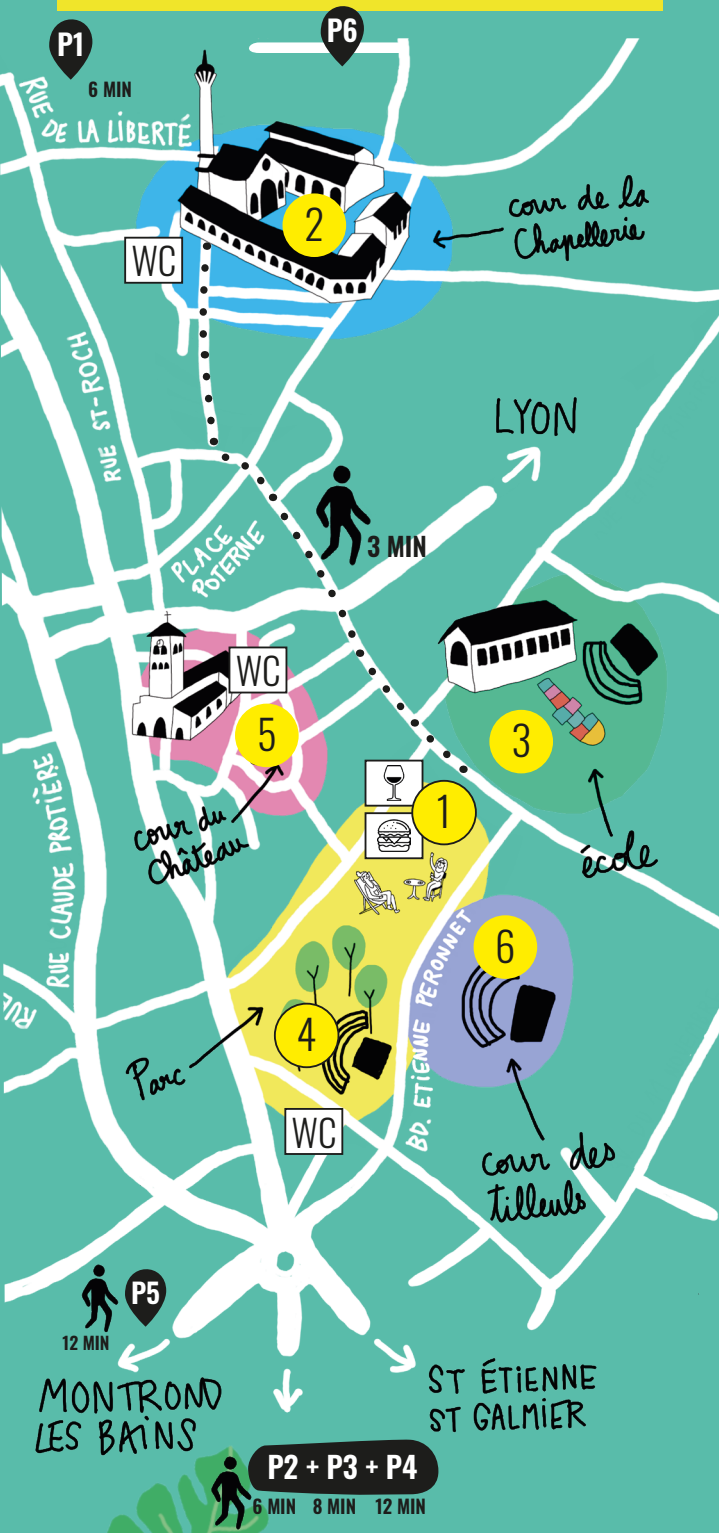

infos : voir samedi

1h
dès 6 ans

3

18H30 > 19H40

SOLIQUOS LA CIE SINGULIÈRE

CIRQUE

C'est une compagnie plutôt singulière : un équilibriste, de l'aérien, un fildefériste, de la danse, de la contorsion, le tout sur les notes rares d'un piano impromptu.

1h10

dès 10 ans

pastille

6

→ PLAN DU FESTIVAL

PASTILLES DES LIEUX DE SPECTACLES

- 1 BAR & SNACK
PARC MARGUERITE LACROIX
- 2 COUR DE LA CHAPELLERIE
- 3 COUR DE L'ÉCOLE
- 4 JARDIN PUBLIC
- 5 COUR DU CHÂTEAU
- 6 COUR DES TILLEULS

- BAR SNACK
- SANITAIRES

PARKINGS

- P1 AVENUE DU SOUVENIR
- P2 GYMNASSE
RUE JOSEPH GILLET
- P3 SQUARE ALBERT JOUFFRAIX
- P4 LYCÉE DES HORIZONS
- P5 INTERMARCHÉ
(SEULEMENT LE DIMANCHE)
- P6 MUSÉE DU CHAPEAU